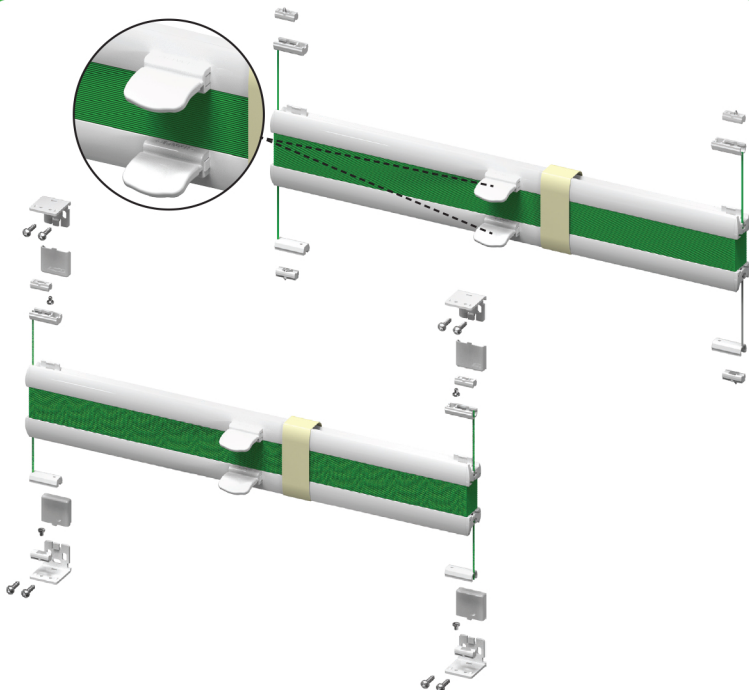

Voldikkardina EV2 paigaldusjuhend

AKNAKATE
www.aknakate.ee

Tarvikud komplektis • supplied in the set

Vajalikud tööriistad • necessary tools

Tähelepanu!
Attention!
Impotant!
Belangrijk!
Uwaga
Wichtig!

ø 2,2 mm

ø 2,0 mm

ø 1,5 mm

mounting / montage / montaggio / montaż

1a

1b

2a

2b

3a