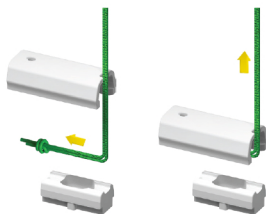

Voldikkardina EV2 paigaldusjuhend

AKNAKATE
www.aknakate.ee

Tarvikud komplektis • supplied in the set

Vajalikud tööriistad • necessary tools

Tähelepanu!
Attention!
Impotant!
Belangrijk!
Uwaga
Wichtig!

ø 2,2 mm

ø 2,0 mm

ø 1,5 mm

mounting / montage / montaggio / montaż

1a

1b

2a

2b

3a