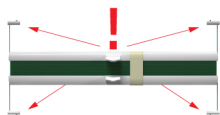

Voldikkardina EV2 paigaldusjuhend

AKNAKATE
www.aknakate.ee

Tarvikud komplektis • supplied in the set

Vajalikud tööriistad • necessary tools

Tähelepanu!
Attention!
Impotant!
Belangrijk!
Uwaga
Wichtig!

ø 2,2 mm

ø 2,0 mm

ø 1,5 mm

mounting / montage / montaggio / montaż

1a

1b

2a

2b

3a