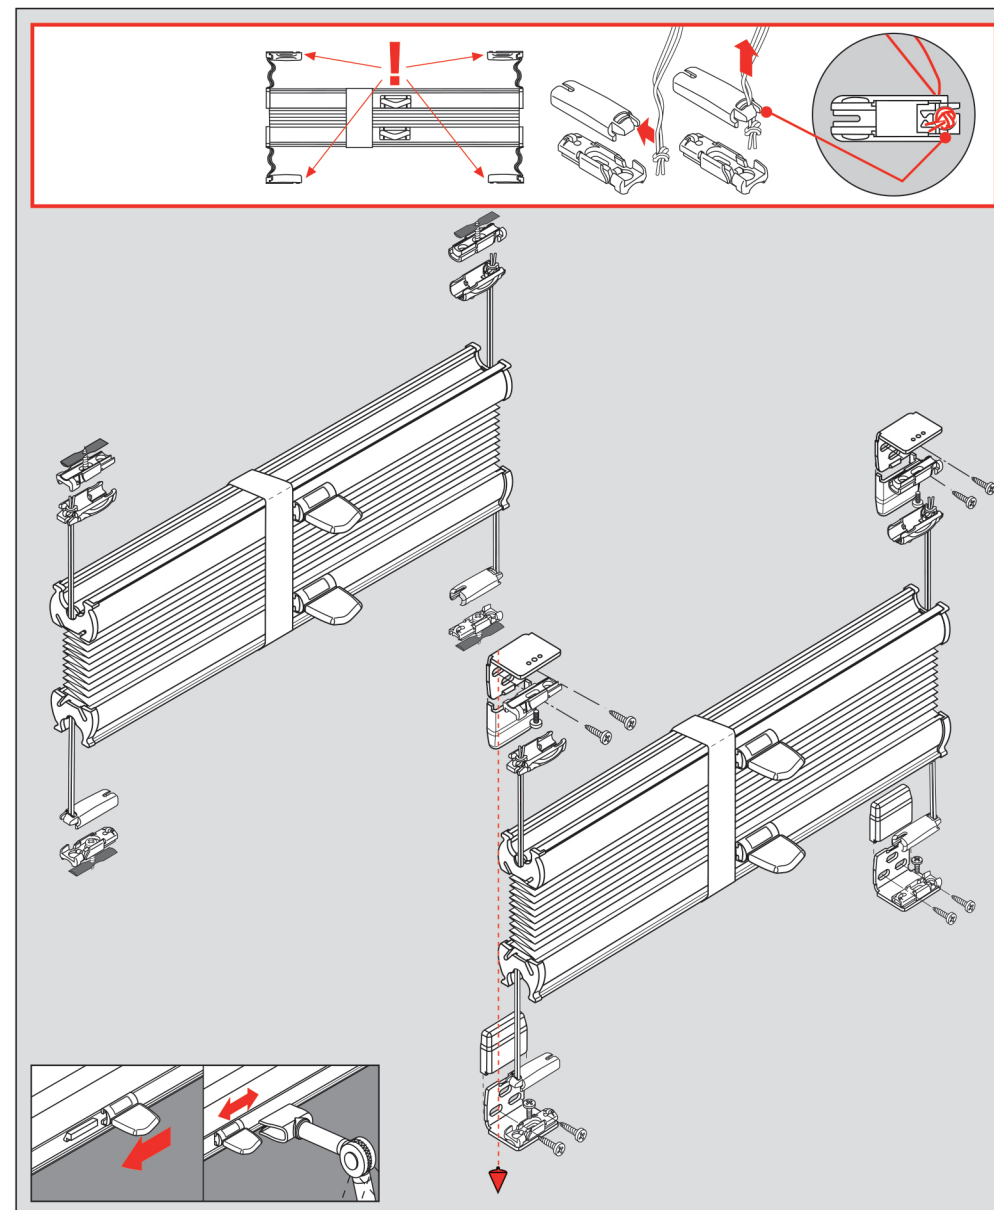

Voldikkardina paigaldusjuhend (käepidemega)

Tähelepanu! Palun toimide
kasutusjuhendi kohaselt

Paigaldus laekinnitusega

Paigaldus

- 2,2 mm Ø
- 2,0 mm Ø
- 1,5 mm Ø

Demontaaž

Paigaldus seinakinnitusega

Paigaldus

- 2,2 mm Ø
- 2,0 mm Ø
- 1,5 mm Ø

Demontaaž