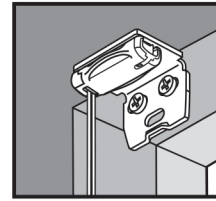

Voldikkardina paigaldusjuhend (käepidemega)

Tähelepanu! Palun toimide
kasutusjuhendi kohaselt

Paigaldus laekinnitusega

Paigaldus

- 2,2 mm Ø
- 2,0 mm Ø
- 1,5 mm Ø

Demontaaž

Paigaldus seinakinnitusega

Paigaldus

- 2,2 mm Ø
- 2,0 mm Ø
- 1,5 mm Ø

Demontaaž