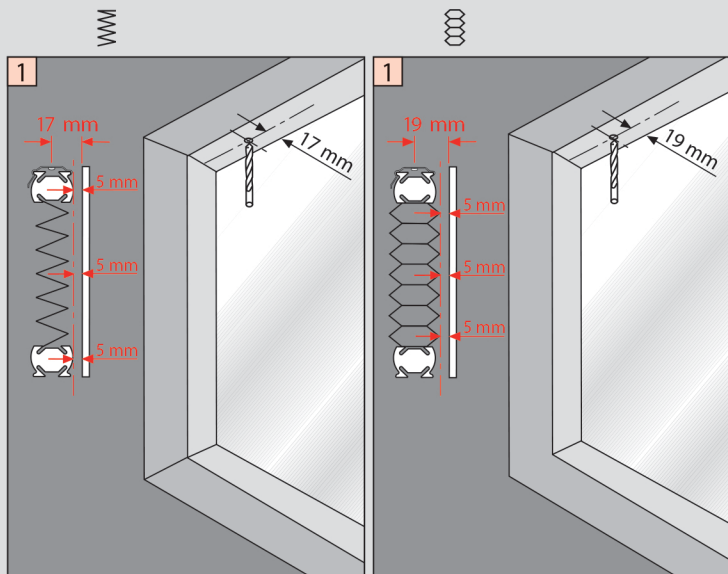

Voldikkardina paigaldus F1, F2, F3

Tähelepanu! Palun
toimige
kasutusjuhendi
kohaselt.

Paigaldus laekinnitusega

Paigaldus seinakinnitusega

Monteerimine

- 2,2 mm Ø
- 2,0 mm Ø
- 1,5 mm Ø

Demontaaž

Monteerimine

- 2,2 mm Ø
- 2,0 mm Ø
- 1,5 mm Ø

Demontaaž