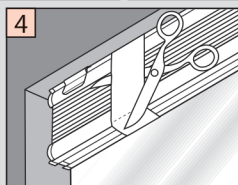

Voldikkardina paigaldus F1, F2, F3

Tähelepanu! Palun
toimige
kasutusjuhendi
kohaselt.

Paigaldus laekinnitusega

Paigaldus seinakinnitusega

Monteerimine

- 2,2 mm Ø
- 2,0 mm Ø
- 1,5 mm Ø

Demontaaž

Monteerimine

- 2,2 mm Ø
- 2,0 mm Ø
- 1,5 mm Ø

Demontaaž