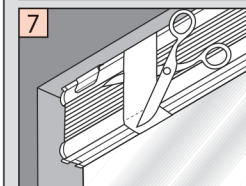

Voldikkardina paigaldus F1, F2, F3

Tähelepanu! Palun
toimige
kasutusjuhendi
kohaselt.

Paigaldus laekinnitusega

Paigaldus seinakinnitusega

Monteerimine

- 2,2 mm Ø
- 2,0 mm Ø
- 1,5 mm Ø

Demontaaž

Monteerimine

- 2,2 mm Ø
- 2,0 mm Ø
- 1,5 mm Ø

Demontaaž