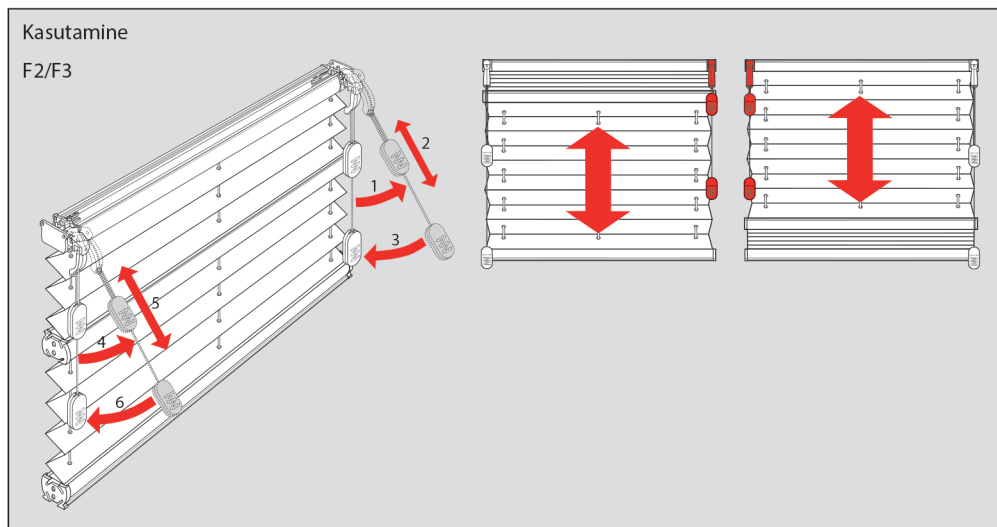

Voldikkardina paigaldus F1, F2, F3

Tähelepanu! Palun
toimige
kasutusjuhendi
kohaselt.

Paigaldus laekinnitusega

Paigaldus seinakinnitusega

Monteerimine

- 2,2 mm Ø
- 2,0 mm Ø
- 1,5 mm Ø

Demontaaž

Monteerimine

- 2,2 mm Ø
- 2,0 mm Ø
- 1,5 mm Ø

Demontaaž