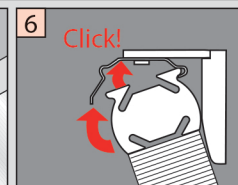

Monteerimine

- 2,2 mm Ø
- 2,0 mm Ø
- 1,5 mm Ø