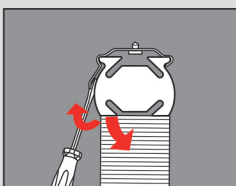

Voldikkardina paigaldus F1, F2, F3

Tähelepanu! Palun
toimige
kasutusjuhendi
kohaselt.

Paigaldus laekinnitusega

Paigaldus seinakinnitusega

Monteerimine

- 2,2 mm Ø
- 2,0 mm Ø
- 1,5 mm Ø

Demontaaž

Monteerimine

- 2,2 mm Ø
- 2,0 mm Ø
- 1,5 mm Ø

Demontaaž