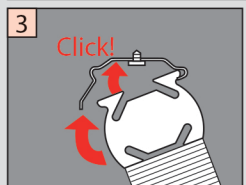

Voldikkardina paigaldus F1, F2, F3

Tähelepanu! Palun
toimige
kasutusjuhendi
kohaselt.

Paigaldus laekinnitusega

Paigaldus seinakinnitusega

Monteerimine

- 2,2 mm Ø
- 2,0 mm Ø
- 1,5 mm Ø

Demontaaž

Monteerimine