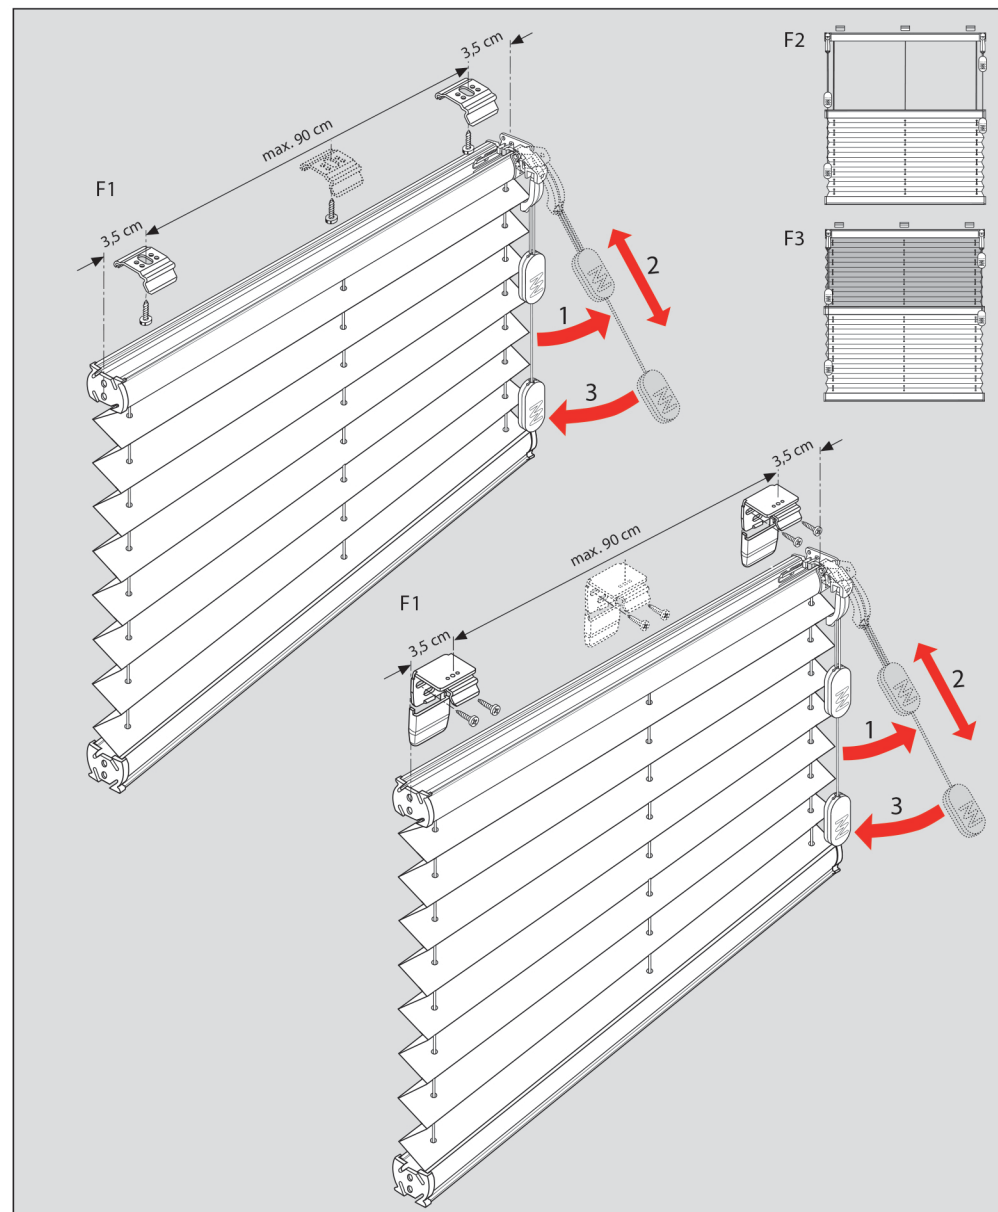

Voldikkardina paigaldus F1, F2, F3

Tähelepanu! Palun
toimige
kasutusjuhendi
kohaselt.

Paigaldus laekinnitusega

Paigaldus seinakinnitusega

Monteerimine

- 2,2 mm Ø
- 2,0 mm Ø
- 1,5 mm Ø

Demontaaž

Monteerimine

- 2,2 mm Ø
- 2,0 mm Ø
- 1,5 mm Ø

Demontaaž