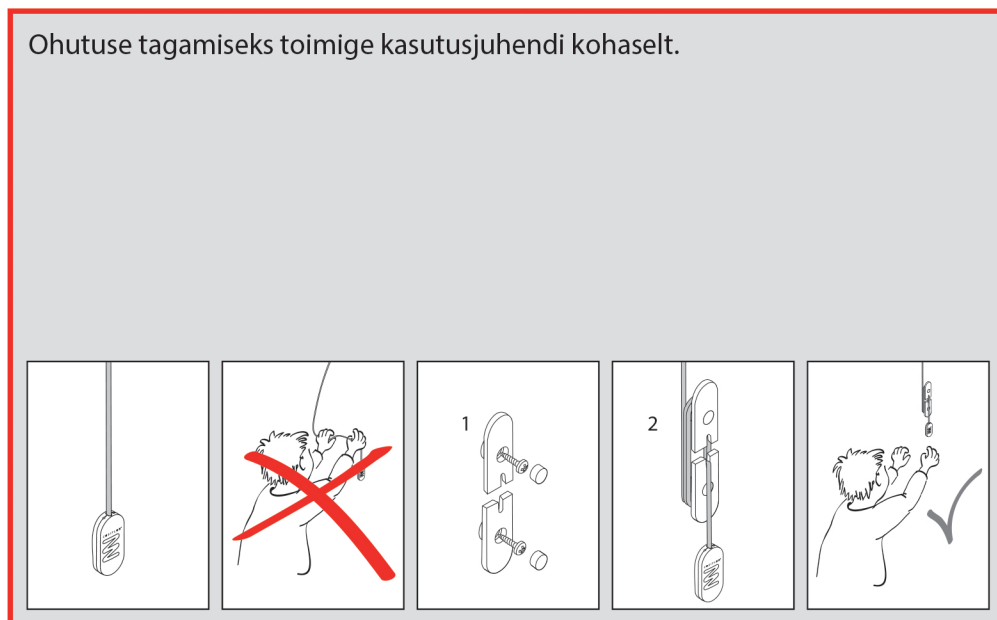

Voldikkardina paigaldus F1, F2, F3

Tähelepanu! Palun
toimige
kasutusjuhendi
kohaselt.

Paigaldus laekinnitusega

Paigaldus seinakinnitusega

Monteerimine

- 2,2 mm Ø
- 2,0 mm Ø
- 1,5 mm Ø

Demontaaž

Monteerimine

- 2,2 mm Ø
- 2,0 mm Ø
- 1,5 mm Ø

Demontaaž